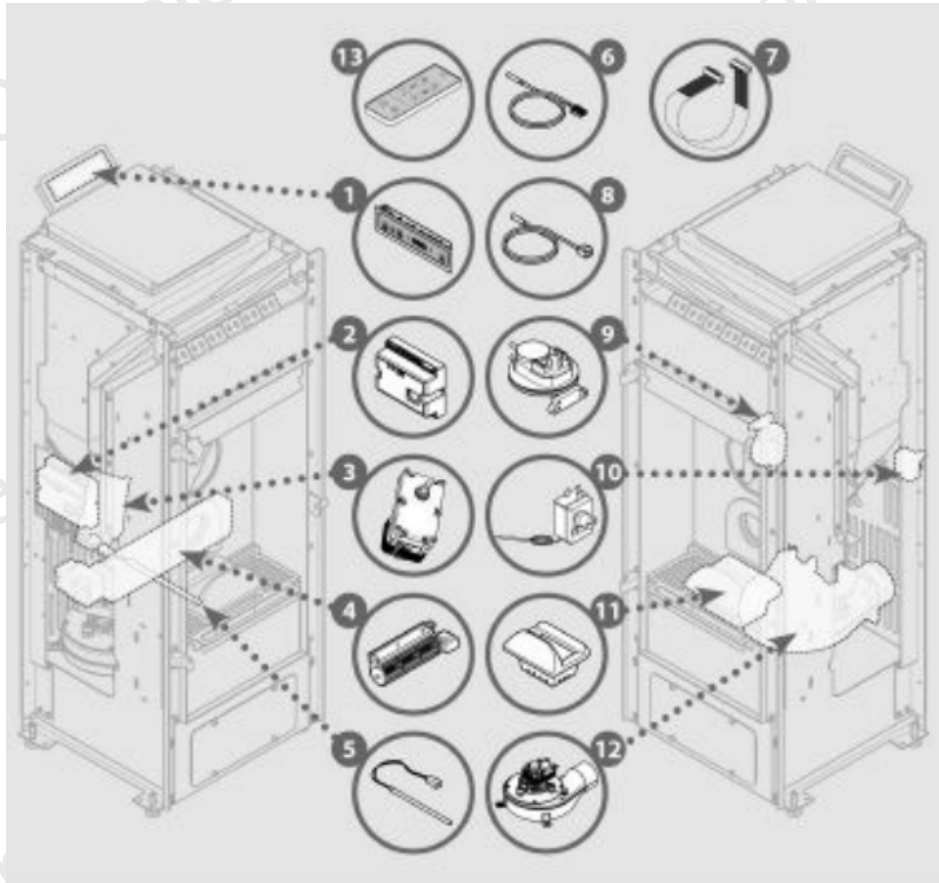

INVICTA - P641997 - Poêle Idol 10 Rouge

Repère	Référence	Produit
1	1046201400	CONSOLE ECO PJ A05
2	1184022710	CARTE LODI 10
3	1044000100	MOTOREDUCTEUR / LP-EC-A
4	1040021000	VENTILATEUR TANGENTIEL / LP
5	1049200300	BOUGIE ALLUMAGE A LP EC IG
6	1042003700	SOND TEMP FUMEE NOLA ETEL LODI
7	1043030700	CABLE NAPPE CARTE ELECTRONIQU
8	1042003500	SOND TEMP AMBIANTE NOLA ETEL .
9	1042200300	PRESSOSTAT / LP-EC-A-IG
10	1042002000	THERMOSTAT BLOCAGE /LP-EC-A-IG
11	1121107401	BRULEUR
12	1183032310	EXTRACTEUR FUMEE NOLA ETANCHE
13	1046001200	TELECOMMANDE INFRA NOLA ETEL..
14	1251114300	VITRE NOLA LODI ETEL
ACC	1046100400	CABLE ALIM NOLA ETEL LODI
ACC	1102131145	POIGNEE LODI ETEL NOLA
ACC	1121112001	TAQUE NOLA 10
ACC	1090300100	JOINT EXTRACTEUR AU METRE
ACC	1093900500	GOUPILLON
ACC	1090811709	JOINT TRAPPE FUMEE RIGIDE